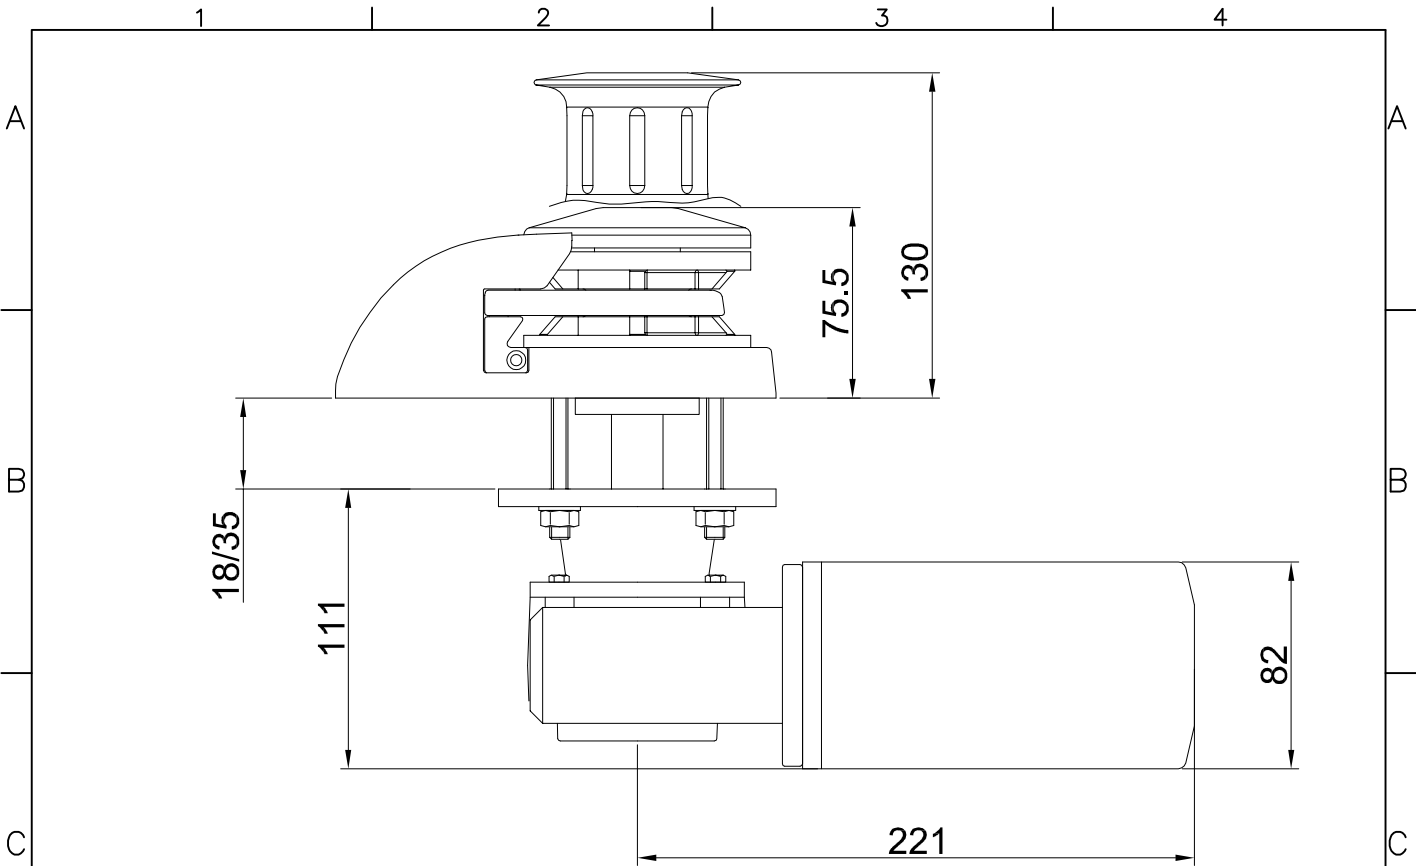

Dir Name
File Name SM_001

REV.	00	01	02	03	04	05	06
O.M.	CREAZIONE						
DATA	10/12/2013						

DISEGNO	Q.TA'	N.o	DENOMINAZIONE	MATERIALE	FINITURA
M. Candellari DISEGNATORE	1				
M. Candellari VERIFICATO			Ingombri Smart 500/700W		SPIGOLI R MAX 0.3 FOGLIO 1
M. Candellari APPROVATO	SCALA 1:3	DATA 10/12/2013		TOLL. NON SPECIFICATE ± 0.15	Peso _____ COD. _____
MZ ELECTRONIC SI RISERVA A TERMINI DI LEGGE LA PROPRIETA' DI QUESTO DISEGNO CON DIVIETO DI RIPRODURLO o COMUNQUE DI RENDERLO NOTO A TERZI SENZA AUTORIZZAZIONE					DIS. N. SM_001