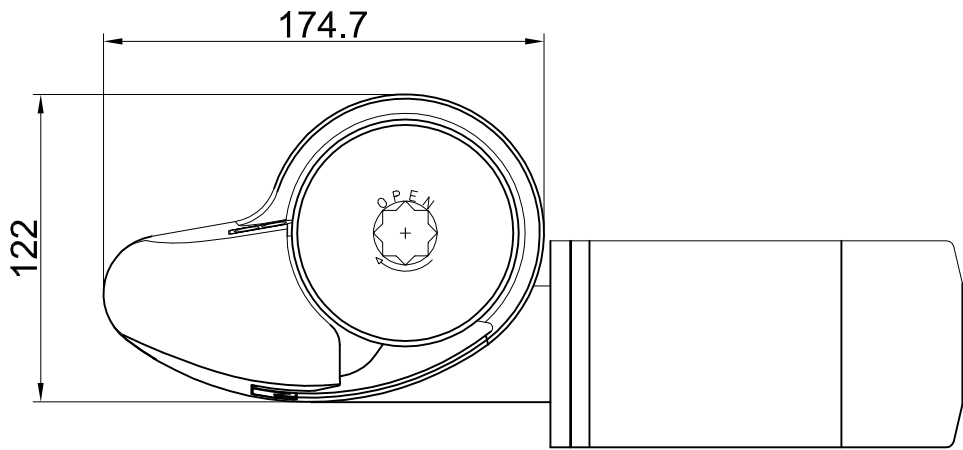

Dir Name
File Name SM_001

REV.	00	01	02	03	04	05	06
O.M.	CREAZIONE						
DATA	10/12/2013						

DISEGNO	Q.TA'	N.o	DENOMINAZIONE	MATERIALE	FINITURA
M. Candellari DISEGNATORE	1				
M. Candellari VERIFICATO			Ingombri Smart 500/700W		SPIGOLI R MAX 0.3 FOGLIO 1
M. Candellari APPROVATO	SCALA 1:3	DATA 10/12/2013		TOLL. NON SPECIFICATE ± 0.15	Peso _____ COD. _____
MZ ELECTRONIC SI RISERVA A TERMINI DI LEGGE LA PROPRIETA' DI QUESTO DISEGNO CON DIVIETO DI RIPRODURLO o COMUNQUE DI RENDERLO NOTO A TERZI SENZA AUTORIZZAZIONE					DIS. N. SM_001